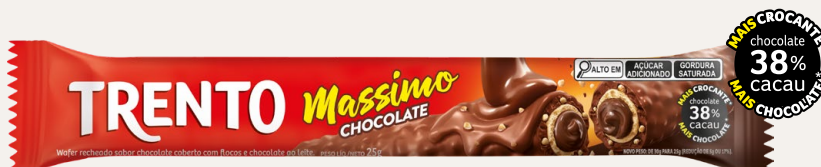

TRENTO

Massimo

O ORIGINAL

Trento Massimo Chocolate
(Chocolate)
Cód. 90235 (8dsps - 375g)