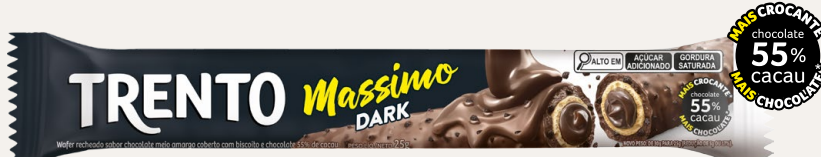

Trento Massimo Dark
(Dark)
Cód. 90236 (8dsps - 375g)