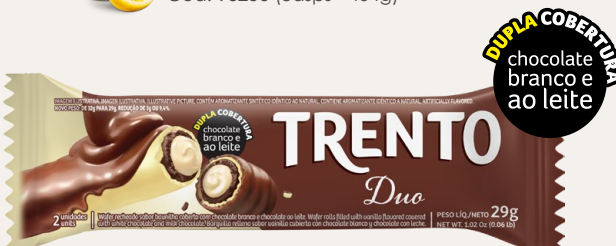

**Trento Branco-Dark**  
(Branco-Dark)  
Cód. 90245 (8dsps - 464g)

**Trento Avelãs**  
(Avelãs)  
Cód. 90242 (8dsps - 464g)

**Trento Dark**  
(Dark)  
Cód. 90246 (8dsps - 464g)

**Trento Mousse de Maracujá**  
(Mousse de Maracujá)  
Cód. 90250 (8dsps - 464g)

**Trento Torta de Limão**  
(Torta de Limão)  
Cód. 90251 (8dsps - 464g)

**Trento Duo**  
(Duo)  
Cód. 90247 (8dsps - 512g)

**Trento Cheesecake de Morango**  
(Cheesecake de Morango)  
Cód. 90243 (8dsps - 464g)