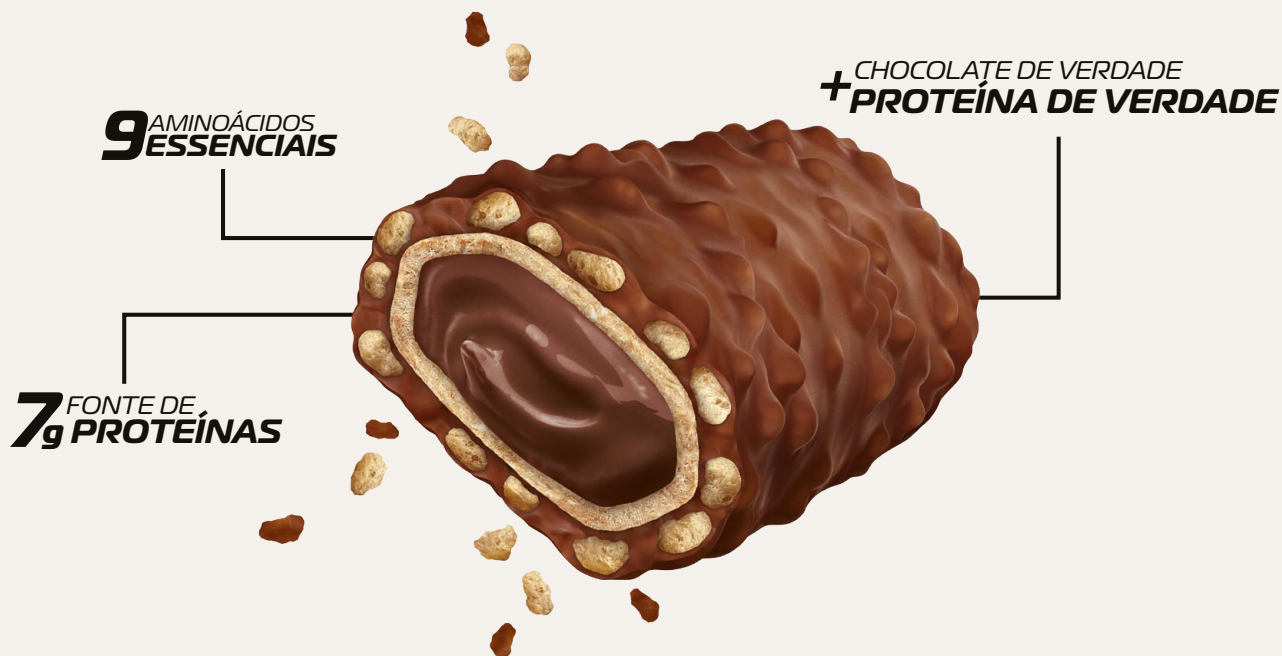

TRENTO T-PRO

COM WHEY PROTEIN