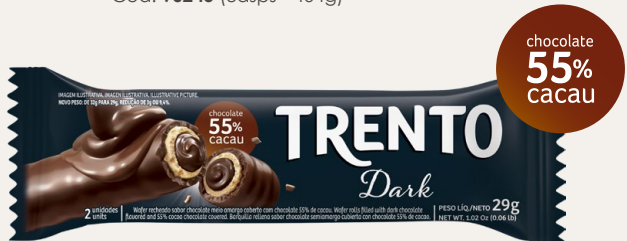

Trento Dark
(Dark)
Cód. 90246 (8dsps - 464g)