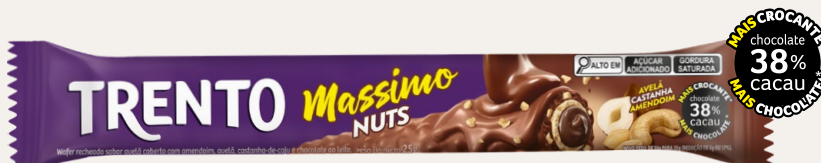

Trento Massimo Nuts
(Nuts)
Cód. 90239 (8dsps - 375g)